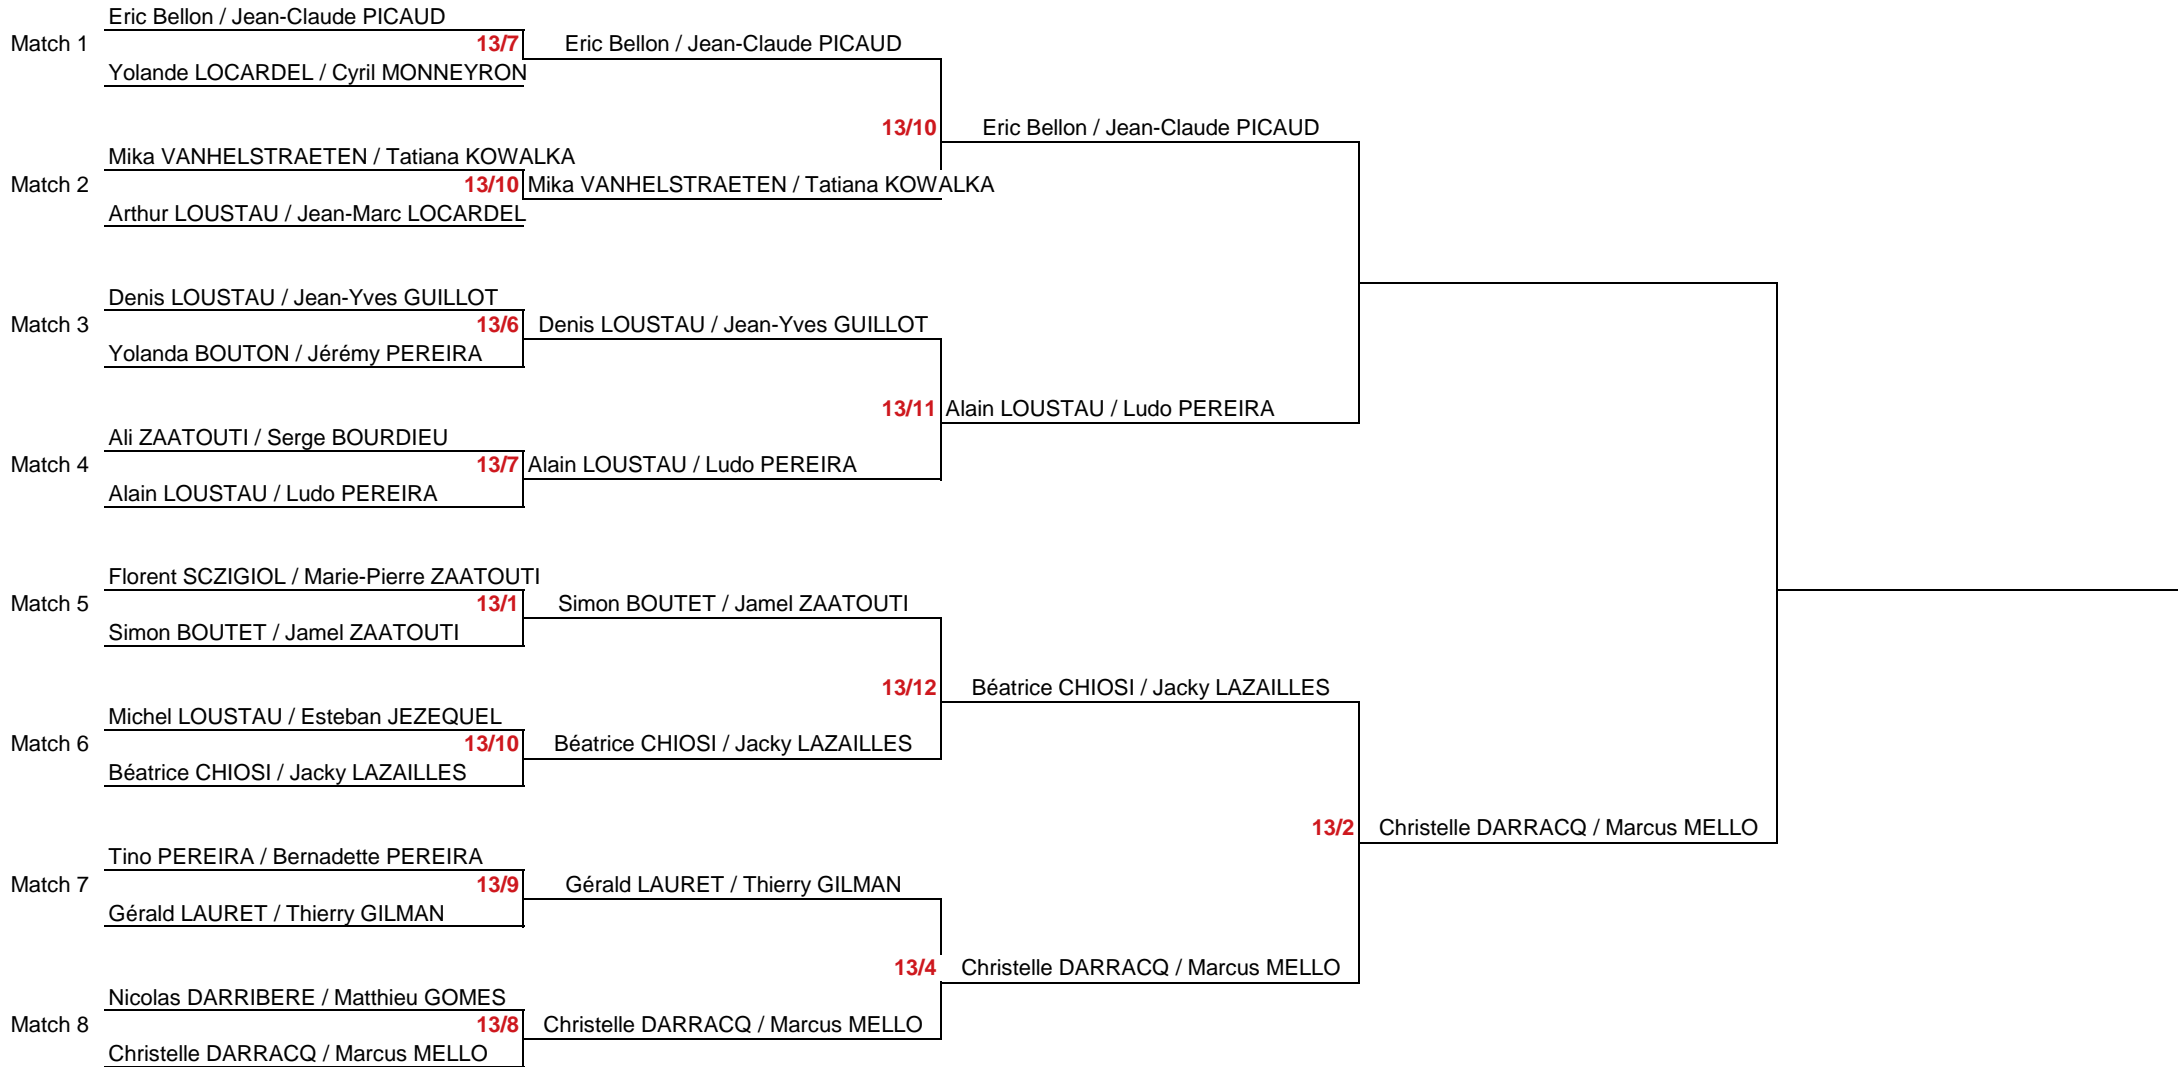

**PRINCIPAL**

**CONSOLANTE**

Yolande LOCARDEL / Cyril MONNEYRON

**13/10** Arthur LOUSTAU / Jean-Marc LOCARDEL

Arthur LOUSTAU / Jean-Marc LOCARDEL

Yolanda BOUTON / Jérémy PEREIRA

**13/8** Arthur LOUSTAU / Jean-Marc LOCARDEL

Ali ZAATOUTI / Serge BOURDIEU

Ali ZAATOUTI / Serge BOURDIEU

Florent SCZIGIOL / Marie-Pierre ZAATOUTI

**13/3** Florent SCZIGIOL / Marie-Pierre ZAATOUTI

Michel LOUSTAU / Esteban JEZEQUEL

Tino PEREIRA / Bernadette PEREIRA