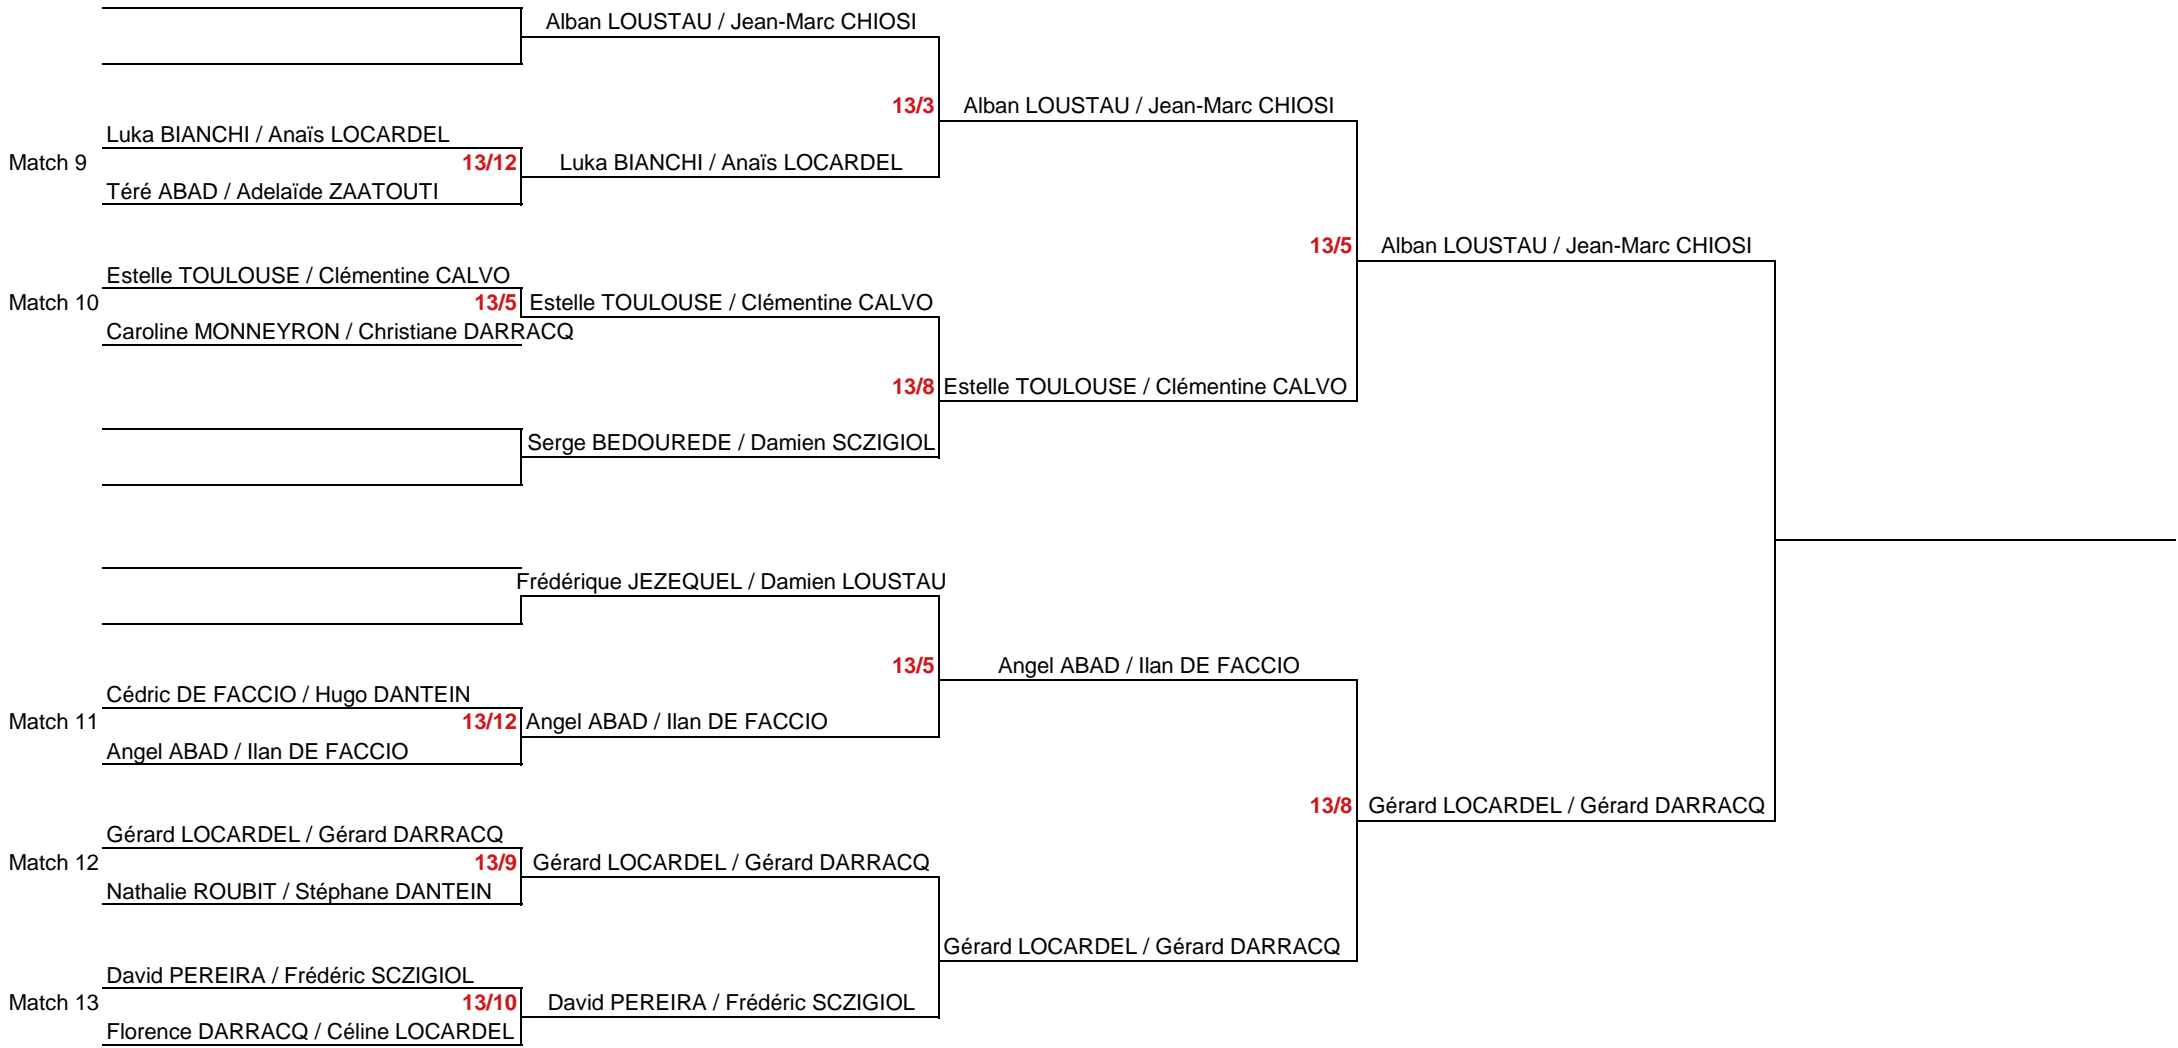

**PRINCIPAL**

**CONSOLANTE**

Yolande LOCARDEL / Cyril MONNEYRON

**13/10** Arthur LOUSTAU / Jean-Marc LOCARDEL

Arthur LOUSTAU / Jean-Marc LOCARDEL

Yolanda BOUTON / Jérémy PEREIRA

**13/8** Arthur LOUSTAU / Jean-Marc LOCARDEL

Ali ZAATOUTI / Serge BOURDIEU

Ali ZAATOUTI / Serge BOURDIEU

Florent SCZIGIOL / Marie-Pierre ZAATOUTI

**13/3** Florent SCZIGIOL / Marie-Pierre ZAATOUTI

Michel LOUSTAU / Esteban JEZEQUEL

Tino PEREIRA / Bernadette PEREIRA

**13/7** Tino PEREIRA / Bernadette PEREIRA

Nicolas DARRIBERE / Matthieu GOMES

Tino PEREIRA / Bernadette PEREIRA

**13/12**

**SUPER CONSOLANTE**

**CUILLERE DE BOIS**

Téré ABAD / Adelaïde ZAATOUTI

**13/7**